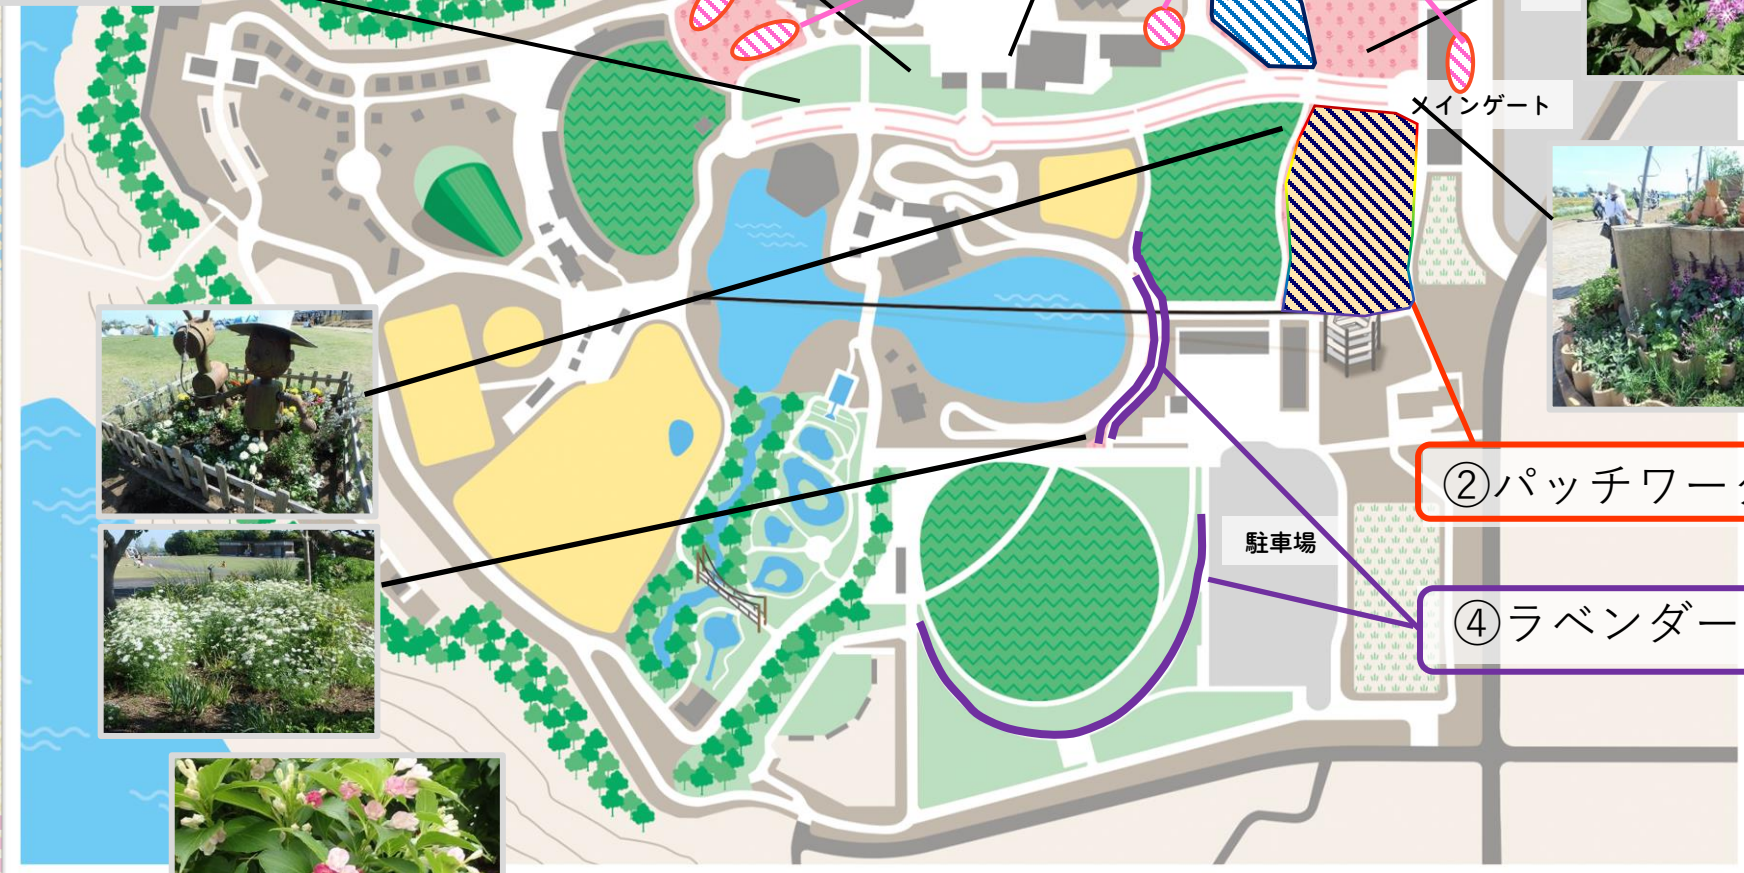

①ネモフィラ

見頃は過ぎました。今月下旬終了です。

②パッチワーク花畑

- アイランドポピー
- アリッサム
- カリフォルニアアデージ
- カリフォルニアポピー
- キンセンカ
- 桜ナデシコ
- シャーレーポピー
- ネモフィラ
- ノースポール
- ヤグルマギク
- リナリア

見頃は過ぎましたが
11種の花をご覧いただけます

③バラ

見頃です

④ラベンダー

イングリッシュラベンダーです

5月18日開花状況

③バラ

①ネモフィラ

駐車

メインゲート

駐車場

各所

②パッチワーク花畑

④ラベンダー

ここに咲いています！

見ごろ予想

園内各所で様々なスイセンを
ご覧いただけます

ガーデンイースト

ヒマワリ
7/20～8/20

中央園路

10月：コスモス
キバナコスモス
お楽しみに！