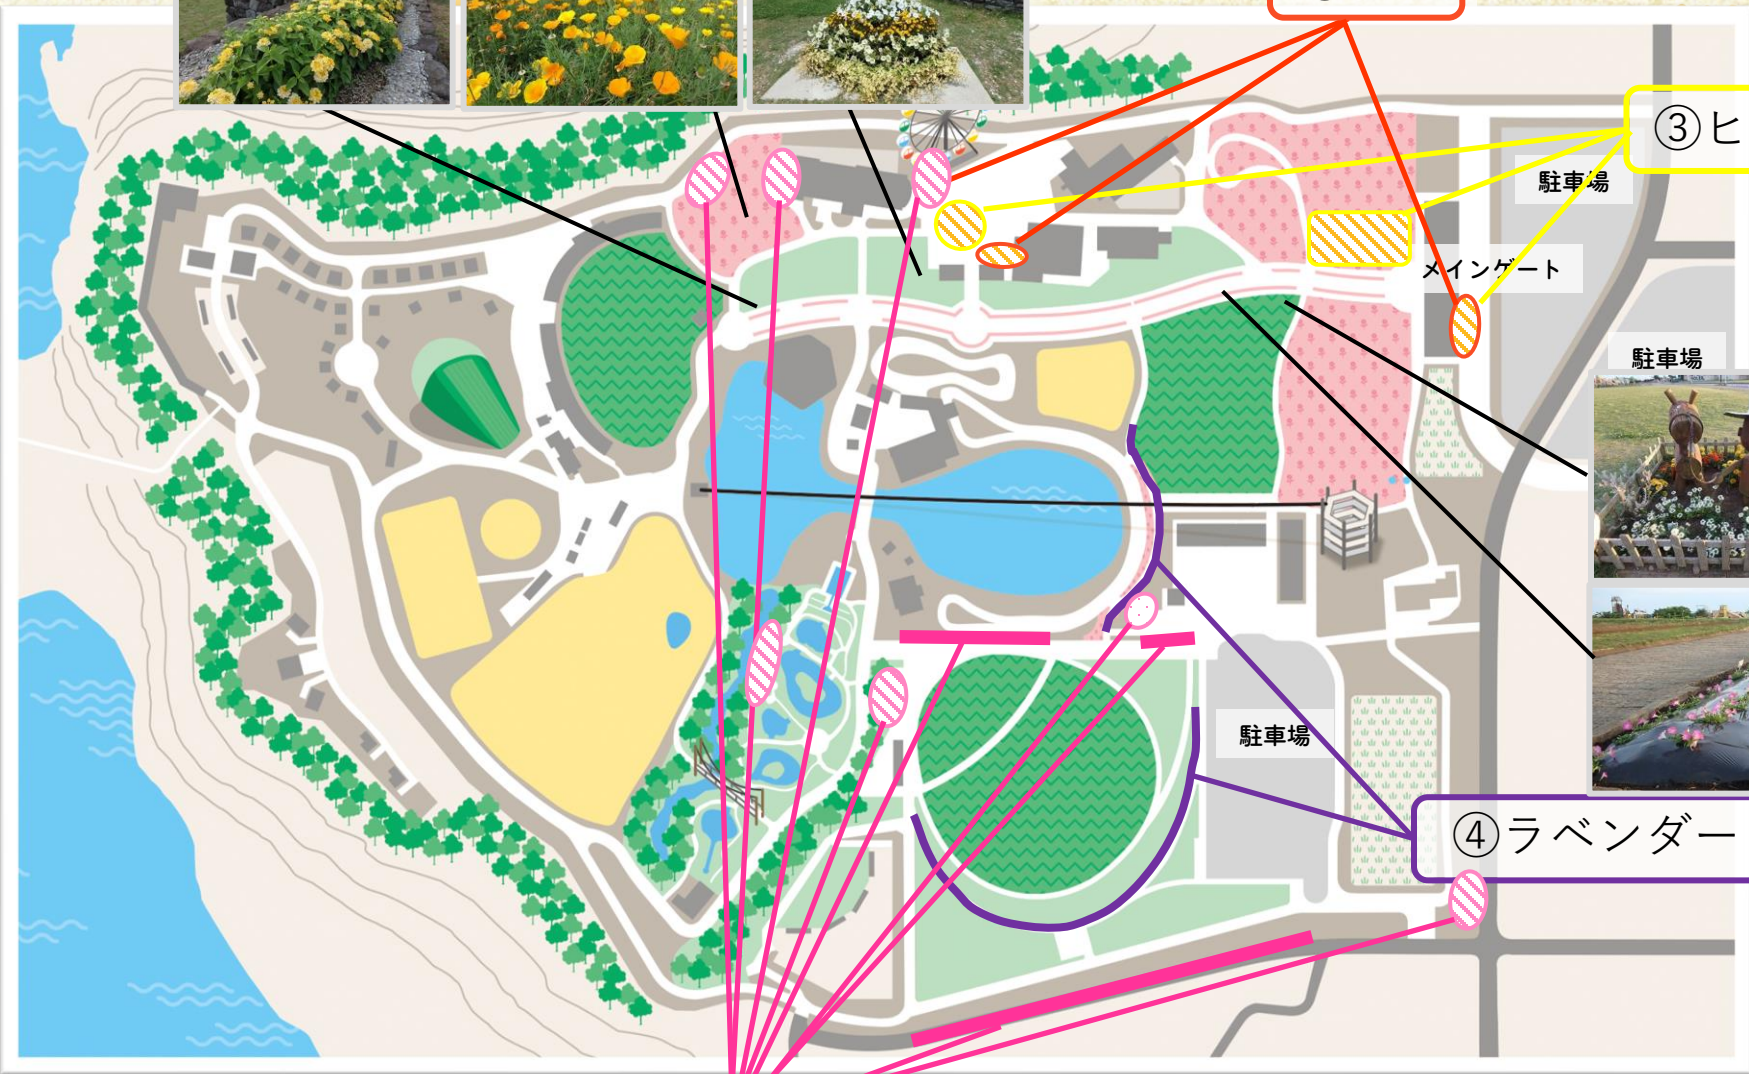

ガクアジアイ、ハイドランジア
アナベル、カシワバアジサイが
あります

①アジサイ

③ヒマワリ

④ユリ

②ラベンダー

ガーデンウエスの
鑑賞は6月16日まで
です

のんびりはらっぱより
ドックランへ260m続きます

6月10日開花状況

④ユリ

③ヒマワリ

駐車場

メインゲート

駐車場

駐車場

④ラベンダー

①アジサイ

ここに咲いています！

見ごろ予想

園内各所で様々なスイセンを
ご覧いただけます

ガーデンウエスト

ヒマワリ
7/20～8/20

石垣花壇他

コキア
7/15～10/30

中央園路

ペチュニア
7/1～9/15

風の庭他

ジニア
7/1～9/15

ヒマワリ(分枝咲き)
7/1～9/30

その他

7月：ムクゲ

10月：コスモス
キバナコスモス

お楽しみに！