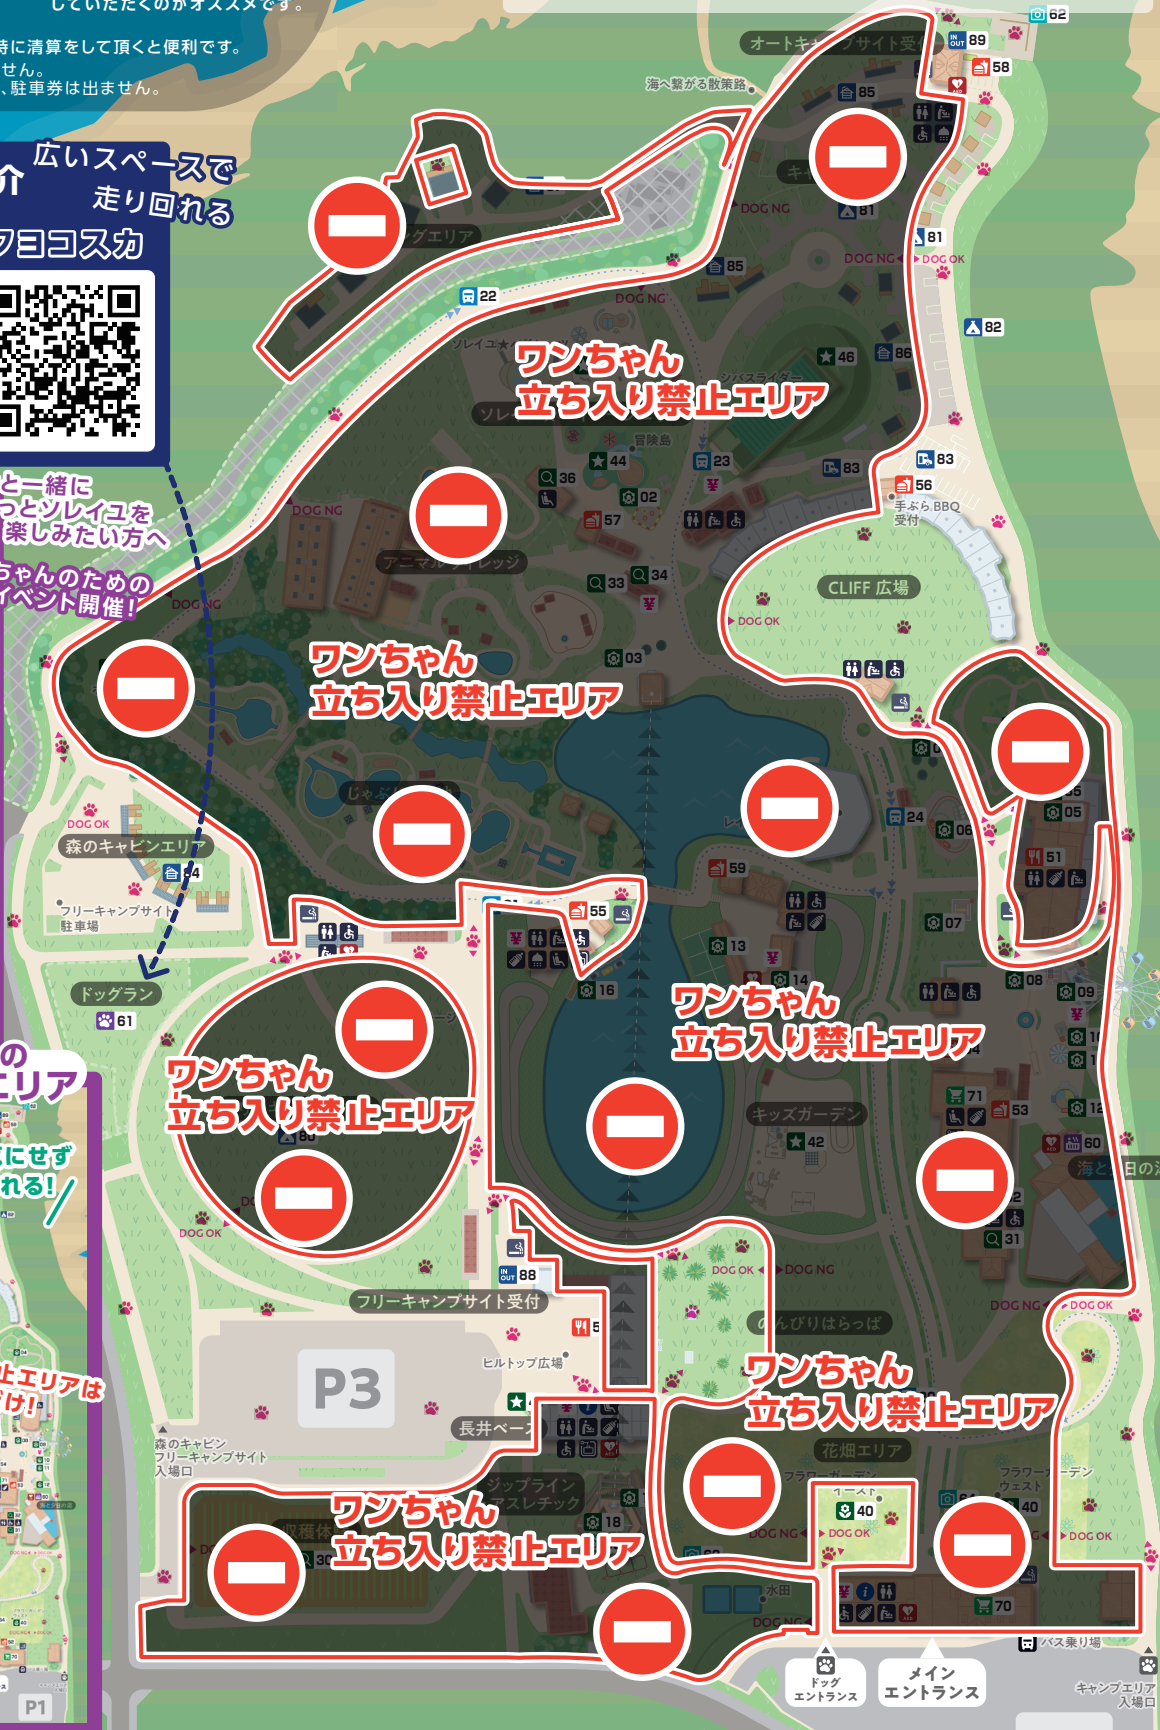

愛犬同伴のお客さま用 園内マップ

SOLEIL DOG MAP

営業時間 3~11月 9:00~18:00 12~2月 9:30~17:00

券売機 案内所 AED

トイレ 多目的トイレ おむつ交換台 授乳スペース

休憩室 喫煙所 コインロッカー シャワー

駐車場をご利用の方へ 駐車料金は来園時に清算を
していただくのがオススメです。

駐車場の混雑時は出庫渋滞が起きます。
お帰りの際のスムーズな出庫のため、来園時に清算をして頂くことと便利です。
※精算後の出庫までの時間制限はございません。
※当園の駐車場は車両ナンバー認識のため、駐車券は出ません。

広いスペースで
走り回れる
オーシャンドッグパークヨコスカ

イベントのご紹介
愛犬と一緒に
もっとソレイユを
楽しみたい方へ

詳細はこちらをチェック↓公式Instagram↓

一年を通して 定期的に開催中!

春 夏 秋 冬
4月 7月 10月 1月

ドッグパレード当日の
犬の立ち入りOK エリア

ご注意ください! ソレイユの丘には
犬の立ち入り禁止エリアがあります。

愛犬同伴の方へ

草木や生き物を大切にしましょう

- ゴミ捨て、持ち帰りにご協力ください
- トンビに注意
- ドローンの飛行禁止
- 火気及び危険物の持ち込み禁止
- 喫煙スペース以外での喫煙禁止
- 指定場所以外での火気使用禁止
- 「キッズガーデン / ソレイユ☆パイレーツ / 冒険島」は小学生以下が対象です
- 自走式の乗り物の乗り入れ禁止
自転車・キックボード・スケートボード・ローラースケート等

ワンちゃん
立ち入り禁止エリア

ワンちゃん
立ち入り禁止エリア

ワンちゃん
立ち入り禁止エリア

ワンちゃん
立ち入り禁止エリア

ワンちゃん
立ち入り禁止エリア

ワンちゃん
立ち入り禁止エリア

メイン
エントランス

キャンプエリア
入場口

P1